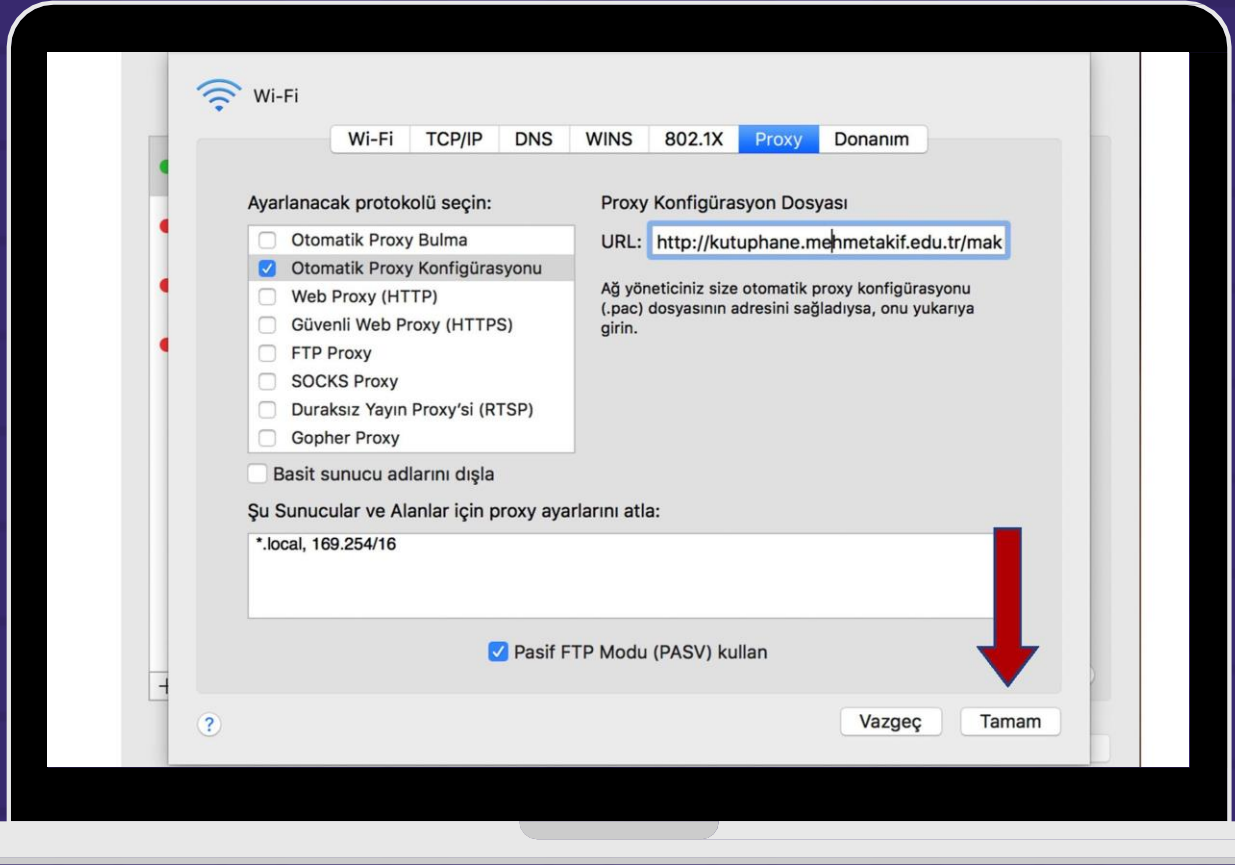

Veri Tabanlarına Kampüs Dışı Erişim

Prof. Dr.

İLHAN VARANK
KÜTÜPHANESİ

Veri Tabanlarına Kampüs Dışından Erişim

- Üniversitemiz, Kütüphane ve Dokümantasyon Daire Başkanlığı'nın abone olduğu elektronik veri tabanlarına erişim, firmalar ile yapılan lisans anlaşması gereği sadece Burdur Mehmet Akif Ersoy Üniversitesi personeline ve öğrencilerine kontrollü olarak sağlanmaktadır.
- Kampüs dışından veri tabanlarına erişmek isteyen öğrencilerin, Burdur Mehmet Akif Ersoy Üniversitesi web sayfasında (<https://www.mehmetakif.edu.tr/>) yer alan öğrenci e-postadan kendilerine ait MAKÜ mail adresi almaları gerekmektedir. Alınan mail adresi ve şifresi ile proxy hesabına giriş yapılabilmektedir.
- Alınan kullanıcı adı ve şifre veri tabanlarının kendi kullanıcı hesaplarına girişte kullanmak için tanımlı değildir. Sadece proxy ayarları için kullanılan bilgilerdir.
- Çalışma saatleri dışında veya tatil günlerinde, elektronik veri tabanlarına kampüs dışından, ticari internet servis sağlayıcıları üzerinden erişilebilmesi için bir vekil (proxy) sunucusu oluşturulmuştur.
- Elektronik veri tabanlarına kampüs dışından erişim için ise Internet Explorer web tarayıcısının da birkaç işlem yapılması gerekmektedir.

1. Adım: Network ayarlarına girilir.

Prof. Dr.

İLHAN VARANK
KÜTÜPHANESİ

/makukutuphane

2. Adım: İnternete bağlanmak için kullandığımız arayüz seçilir (wifi/kablolu) ve İleri Düzey'e tıklanır.

3. Adım: Proxy menüsünden otomatik proxy ayarları menüsüne seçilerek Gelen ekrandaki adres kutusuna <https://kutuphane.mehmetakif.edu.tr/maku.pac> adresi yazılır.

Tamam butonu ile kayıt edilip bu ekrandan çıkılır.

4. Adım: Ayarların aktif olması için uygula butonuna tıklanarak ayarların aktif olması sağlanır.

Artık adres çubuğuna yazdığınız adres eğer vekil sunucusu üzerinde tanımlı ise size kullanıcı adı ve şifre sorulacaktır.