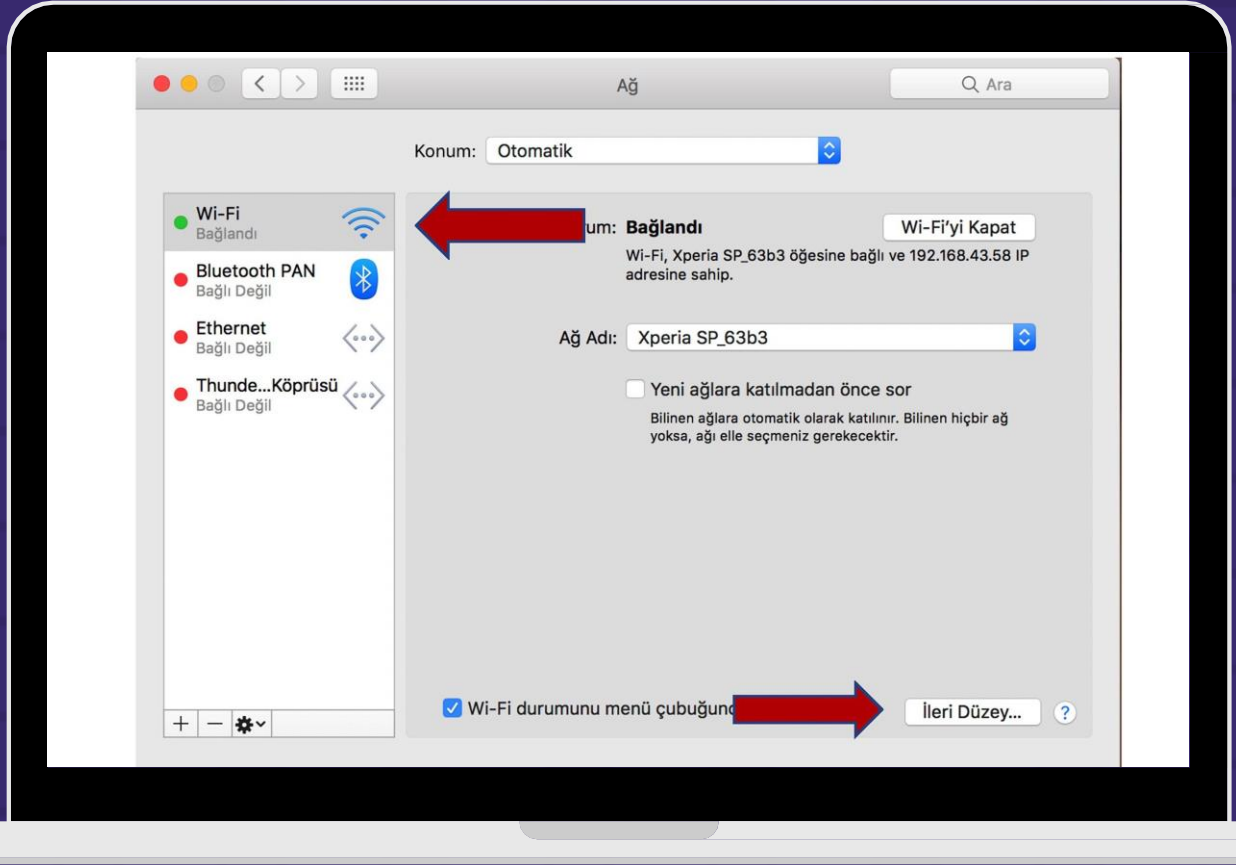

Veri Tabanlarına Kampüs Dışı Erişim

Prof. Dr.

İLHAN VARANK
KÜTÜPHANESİ

Veri Tabanlarına Kampüs Dışından Erişim

- Üniversitemiz, Kütüphane ve Dokümantasyon Daire Başkanlığı'nın abone olduğu elektronik veri tabanlarına erişim, firmalar ile yapılan lisans anlaşması gereği sadece Burdur Mehmet Akif Ersoy Üniversitesi personeline ve öğrencilerine kontrollü olarak sağlanmaktadır.
- Kampüs dışından veri tabanlarına erişmek isteyen öğrencilerin, Burdur Mehmet Akif Ersoy Üniversitesi web sayfasında (<https://www.mehmetakif.edu.tr/>) yer alan öğrenci e-postadan kendilerine ait MAKÜ mail adresi almaları gerekmektedir. Alınan mail adresi ve şifresi ile proxy hesabına giriş yapılabilmektedir.
- Alınan kullanıcı adı ve şifre veri tabanlarının kendi kullanıcı hesaplarına girişte kullanmak için tanımlı değildir. Sadece proxy ayarları için kullanılan bilgilerdir.
- Çalışma saatleri dışında veya tatil günlerinde, elektronik veri tabanlarına kampüs dışından, ticari internet servis sağlayıcıları üzerinden erişilebilmesi için bir vekil (proxy) sunucusu oluşturulmuştur.
- Elektronik veri tabanlarına kampüs dışından erişim için ise Internet Explorer web tarayıcısının da birkaç işlem yapılması gerekmektedir.

1. Adım: Network ayarlarına girilir.

Prof. Dr.

İLHAN VARANK
KÜTÜPHANESİ

/makukutuphane

2. Adım: İnternete bağlanmak için kullandığımız arayüz seçilir (wifi/kablolu) ve İleri Düzey'e tıklanır.

3. Adım: Proxy menüsünden otomatik proxy ayarları menüsüne seçilerek Gelen ekrandaki adres kutusuna <https://kutuphane.mehmetakif.edu.tr/maku.pac> adresi yazılır.

Tamam butonu ile kayıt edilip bu ekrandan çıkılır.

4. Adım: Ayarların aktif olması için uygula butonuna tıklanarak ayarların aktif olması sağlanır.

Artık adres çubuğuna yazdığınız adres eğer vekil sunucusu üzerinde tanımlı ise size kullanıcı adı ve şifre sorulacaktır.