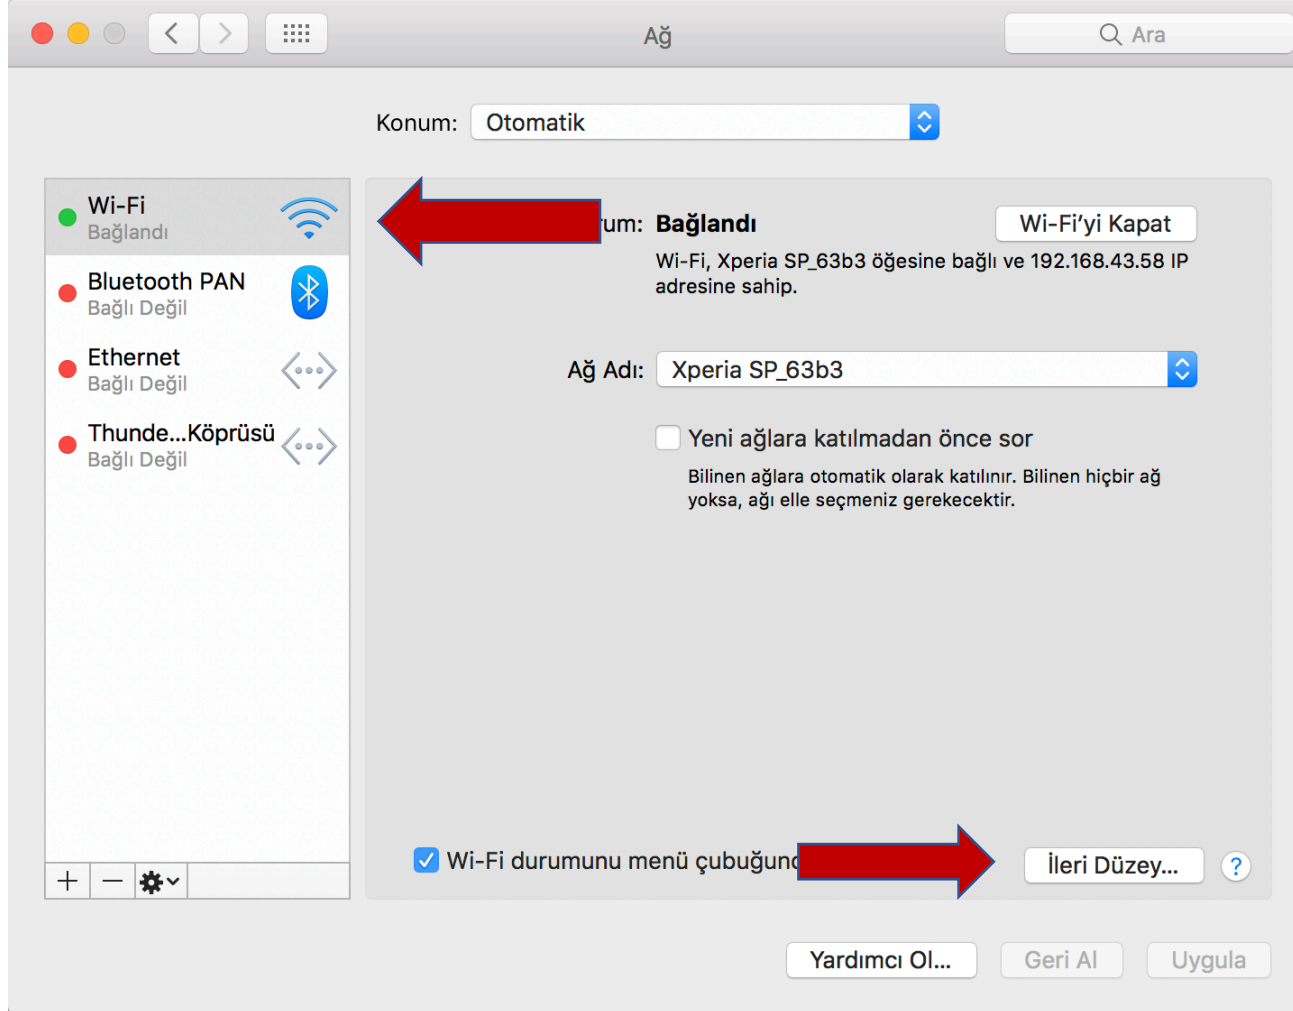

Veritabanlarına Kampüs Dışından Erişim

- Üniversitemiz, Kütüphane ve Dokümantasyon Daire Başkanlığı' nın abone olduğu elektronik veritabanlarına erişim, firmalar ile yapılan lisans anlaşması gereği sadece Mehmet Akif Ersoy Üniversitesi personeline kontrollü olarak sağlanmaktadır.
- **Kampüs dışından veritabanlarına erişmek isteyen öğrencilerin, bağlı buldukları fakülte veya enstitüye müracaat ederek kendisine ait MAKÜ mail adresi almaları gerekmektedir. Alınan mail adresi ve şifresi ile proxy hesabına giriş yapılabilmektedir.**
- **Alınan kullanıcı adı ve şifre veritabanlarının kendi kullanıcı hesaplarına girişte kullanmak için tanımlı değildir. Burada kullanılacak olan alan, proxy sunucusudur.**
- Çalışma saatleri dışında veya tatil günlerinde, elektronik veritabanlarına kampus dışından, ticari internet servis sağlayıcıları üzerinden erişilebilmesi için bir vekil (proxy) sunucusu oluşturulmuştur.
- Elektronik veritabanlarına kampus dışından erişim için ise Internet Explorer web tarayıcısının da birkaç işlem yapılması gerekmektedir.

Veritabanlarına Kampüs Dışından Erişim

1. Adım: Network ayarlarına girilir.

Veritabanlarına Kampüs Dışından Erişim

2. Adım: İnternete bağlanmak için kullandığımız arayüz seçilir (wifi/kablolu) ve İleri Düzey'e tıklanır.