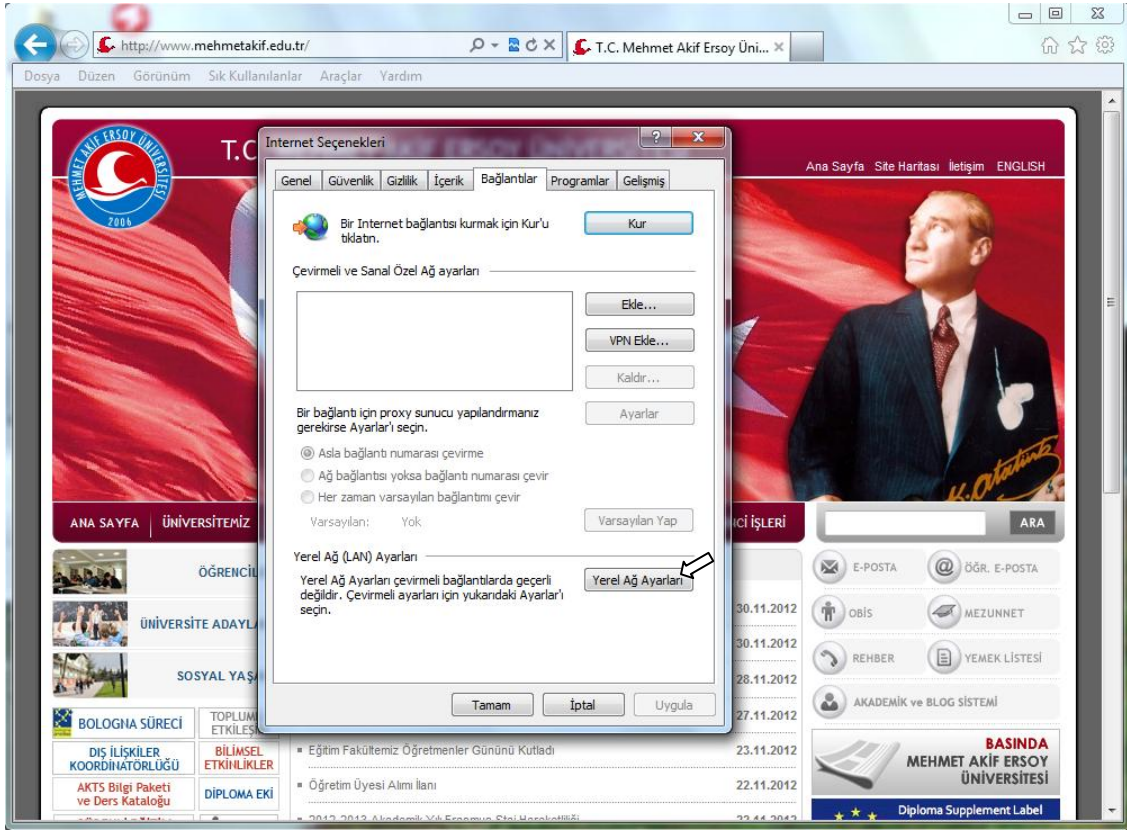

Bağlantılar sekmesini tıkladığınızda aşağıdaki pencere belirecektir.