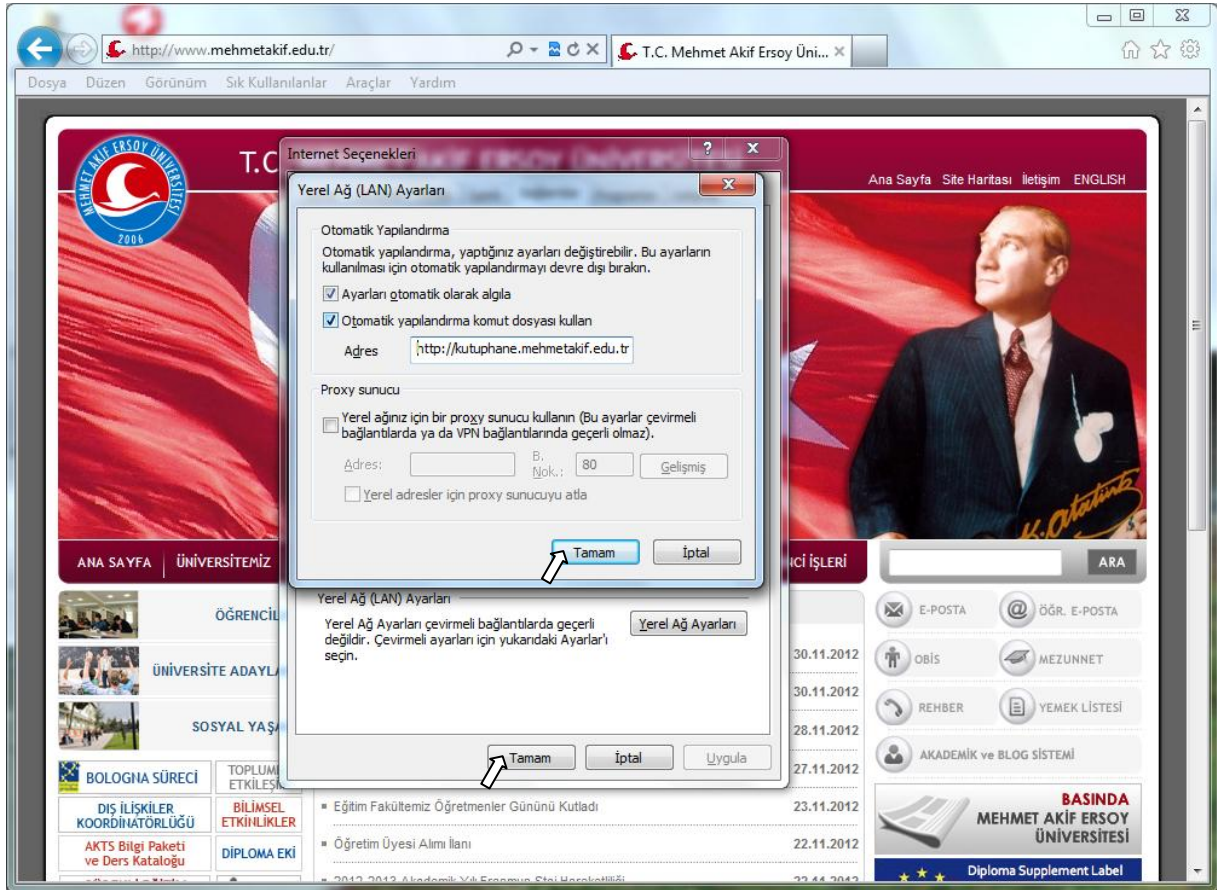

Yerel Ağ (LAN) Ayarları ekranında bulunan **“Otomatik yapılandırma komut dosyası kullan”** seçeneğini aktif ettikten sonra, altındaki alana <https://kutuphane.mehmetakif.edu.tr/maku.pac> yazıp **Tamam** tuşuna basınız. **Internet Seçenekleri** penceresinde bulunan **Tamam** tuşuna da bastığınızda, ayarlarınız tamamlanmış olacaktır.

Artık adres çubuğuna yazdığınız adres eğer vekil sunucusu üzerinde tanımlı ise size kullanıcı adı ve şifre sorulacaktır;

Öğrenciler kullanıcı adı alanına; kurum eposta kullanıcı adını kullanici@ogr.mehmetakif.edu.tr şeklinde;

Personeller ise; kurum eposta kullanıcı adınızı kullanici@mehmetakif.edu.tr şeklinde, eposta şifreniz ile birlikte giriş yaptığınız zaman elektronik veri tabanlarına bağlanabileceksiniz.