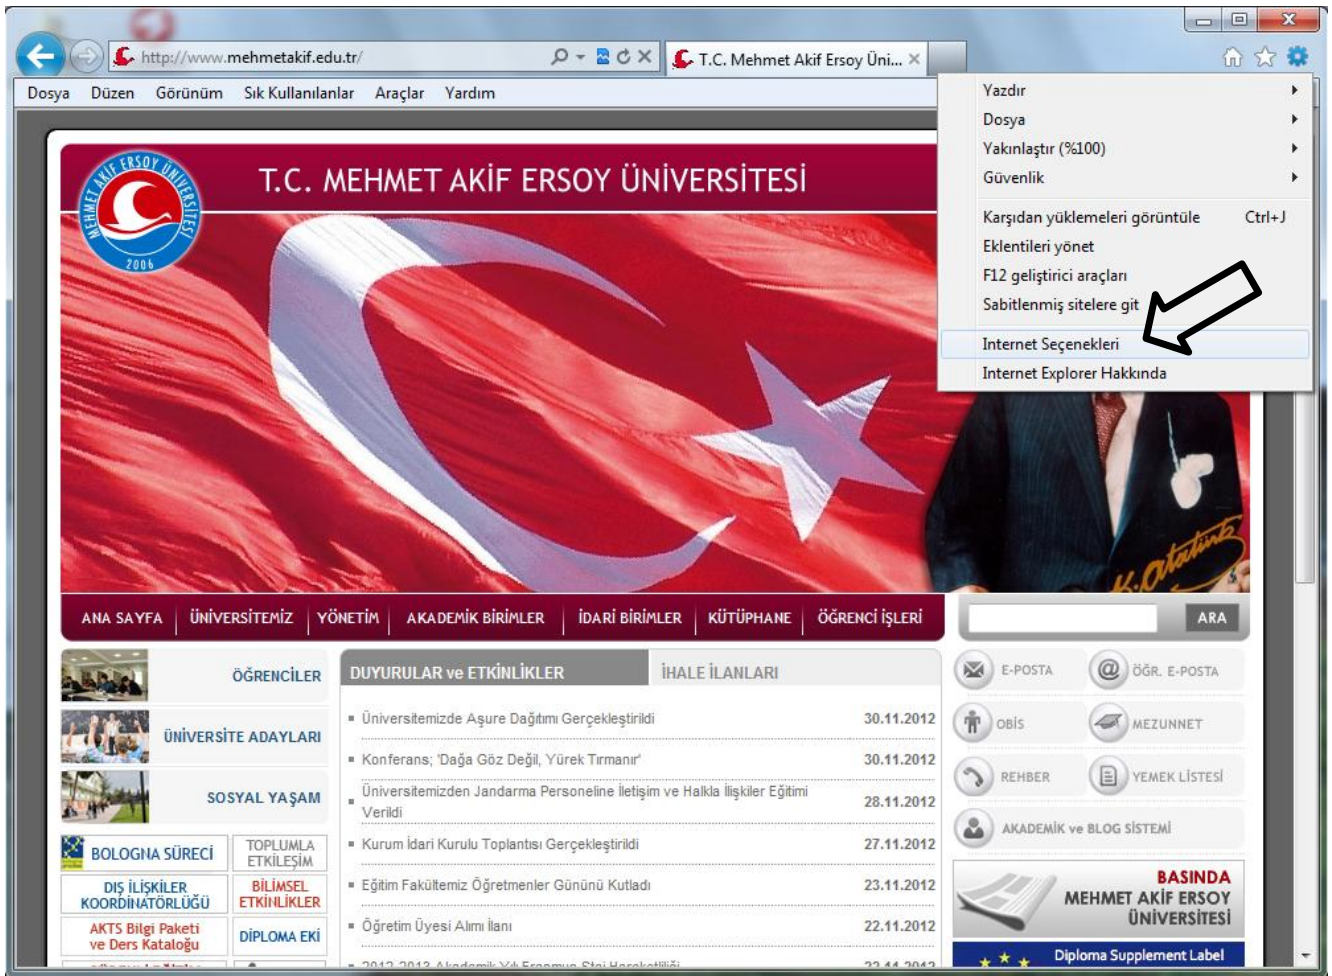

Üniversitemiz, Kütüphane ve Dokümantasyon Daire Başkanlığı' nın abone olduğu elektronik veritabanlarına erişim, firmalar ile yapılan lisans anlaşması gereği sadece Mehmet Akif Ersoy Üniversitesi personeline kontrollü olarak sağlanmaktadır.

Kampüs dışından veritabanlarına erişmek isteyen öğrencilerin, bağlı buldukları fakülte veya enstitüye müracaat ederek kendisine ait MAKÜ mail adresi almaları gerekmektedir. Alınan mail adresi ve şifresi ile proxy hesabına giriş yapılabilmektedir.

Alınan kullanıcı adı ve şifre veritabanlarının kendi kullanıcı hesaplarına girişte kullanmak için tanımlı değildir. Burada kullanılacak olan alan, proxy sunucusudur.

Çalışma saatleri dışında veya tatil günlerinde, elektronik veritabanlarına kampus dışından, ticari internet servis sağlayıcıları üzerinden erişilebilmesi için bir vekil (proxy) sunucusu oluşturulmuştur.

Elektronik veritabanlarına kampus dışından erişim için ise Internet Explorer web tarayıcısından birkaç işlem yapılması gerekmektedir.

Internet Explorer web tarayıcısını açınız.

Araçlar menüsünden **Internet Seçenekleri** ni tıklayınız.