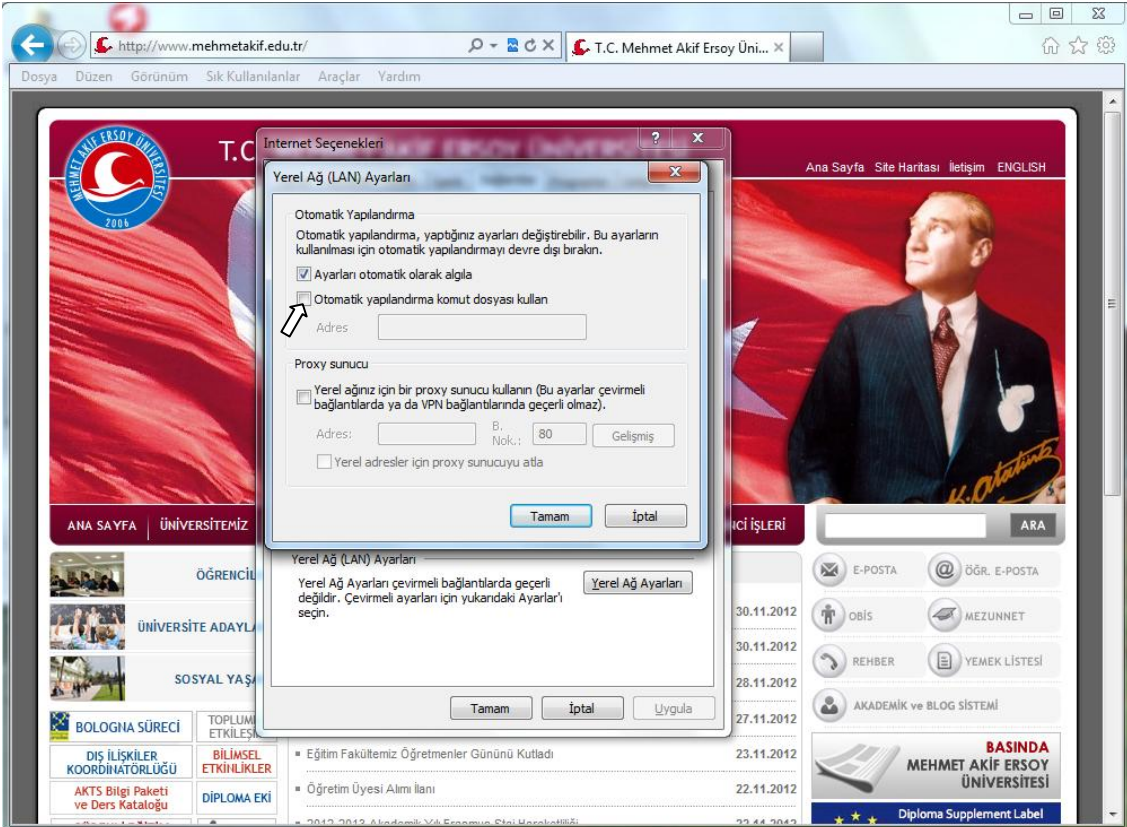

Bağlantılar sekmesinde bulunan **Yerel Ağ Ayarları** yazıya tuşa tıklayınız.